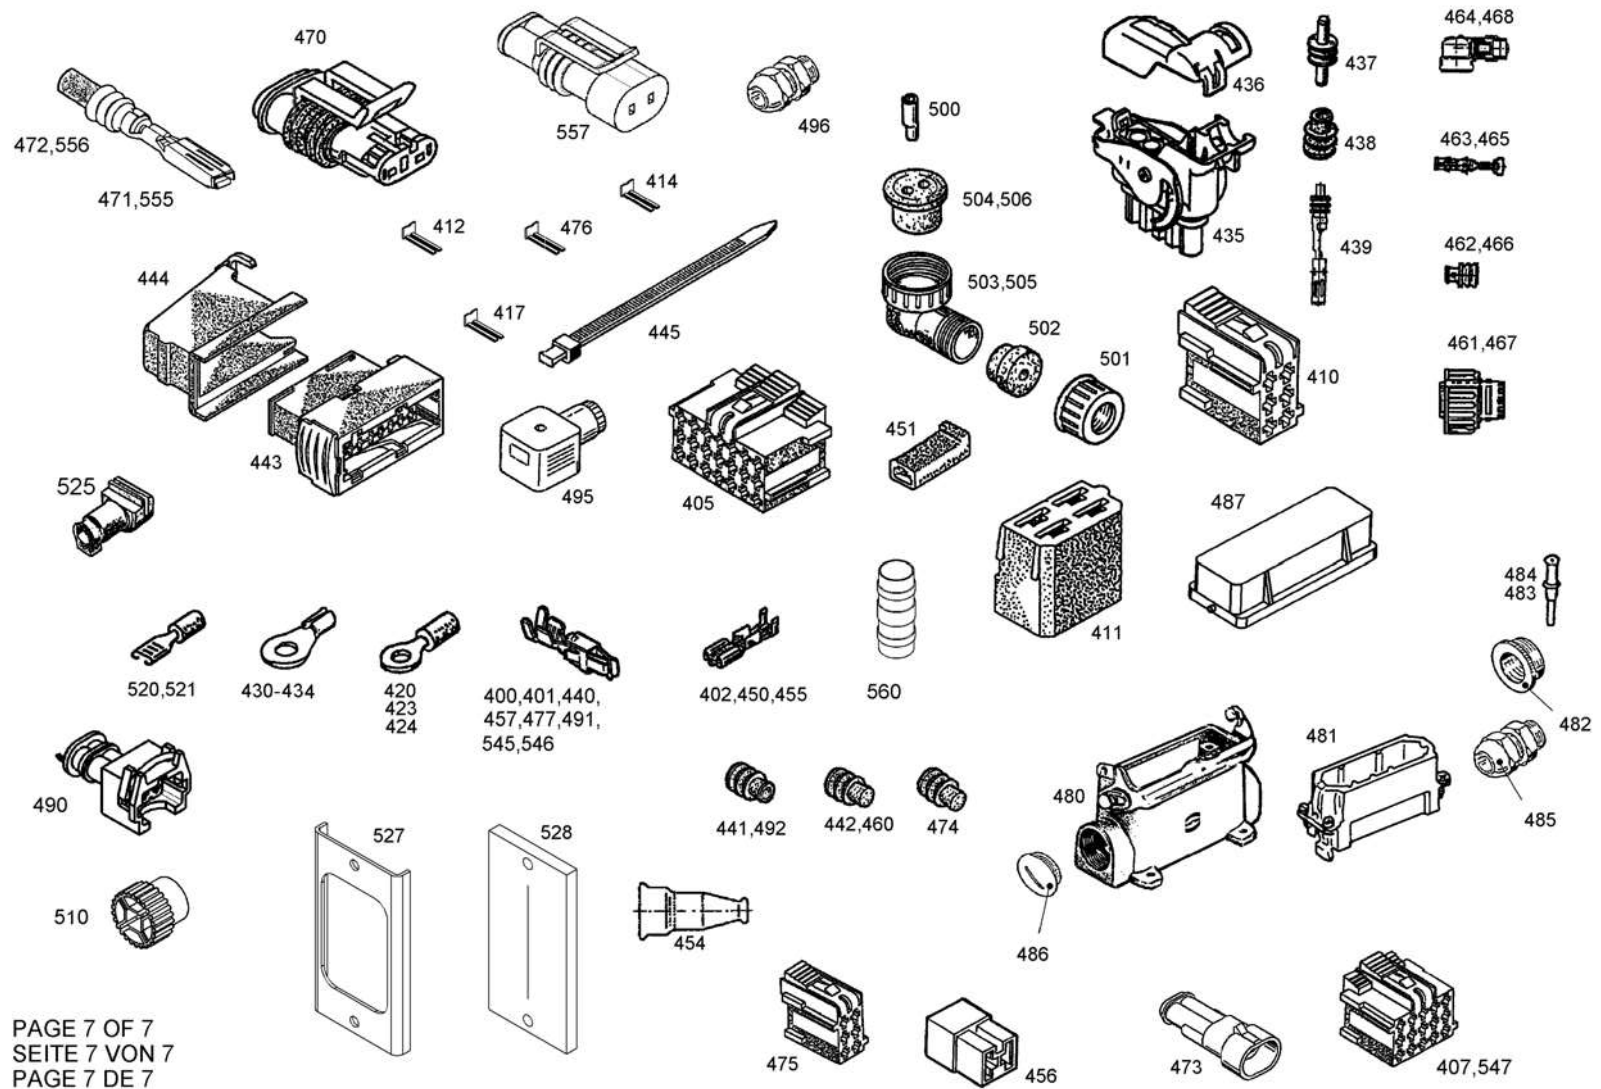

Item not included in Parts List
 Position nicht in der Stückliste
 Repère non compris dans la Liste des Pièces
 1-202,207-230,232-363

PAGE 6 OF 7
 SEITE 6 VON 7
 PAGE 6 DE 7

CABLE HARNESS cab chassis
KABELBAUM Fahrerhaus Fahrgestell
FAISCEAU DE CABLES cabine chassis

from No / up to No
WFN5RUD###2029101
WFN5RUD###2029210

Figure
Bild 99707782091
Figure

TADANO
1700-02

PAGE 7 OF 7
SEITE 7 VON 7
PAGE 7 DE 7