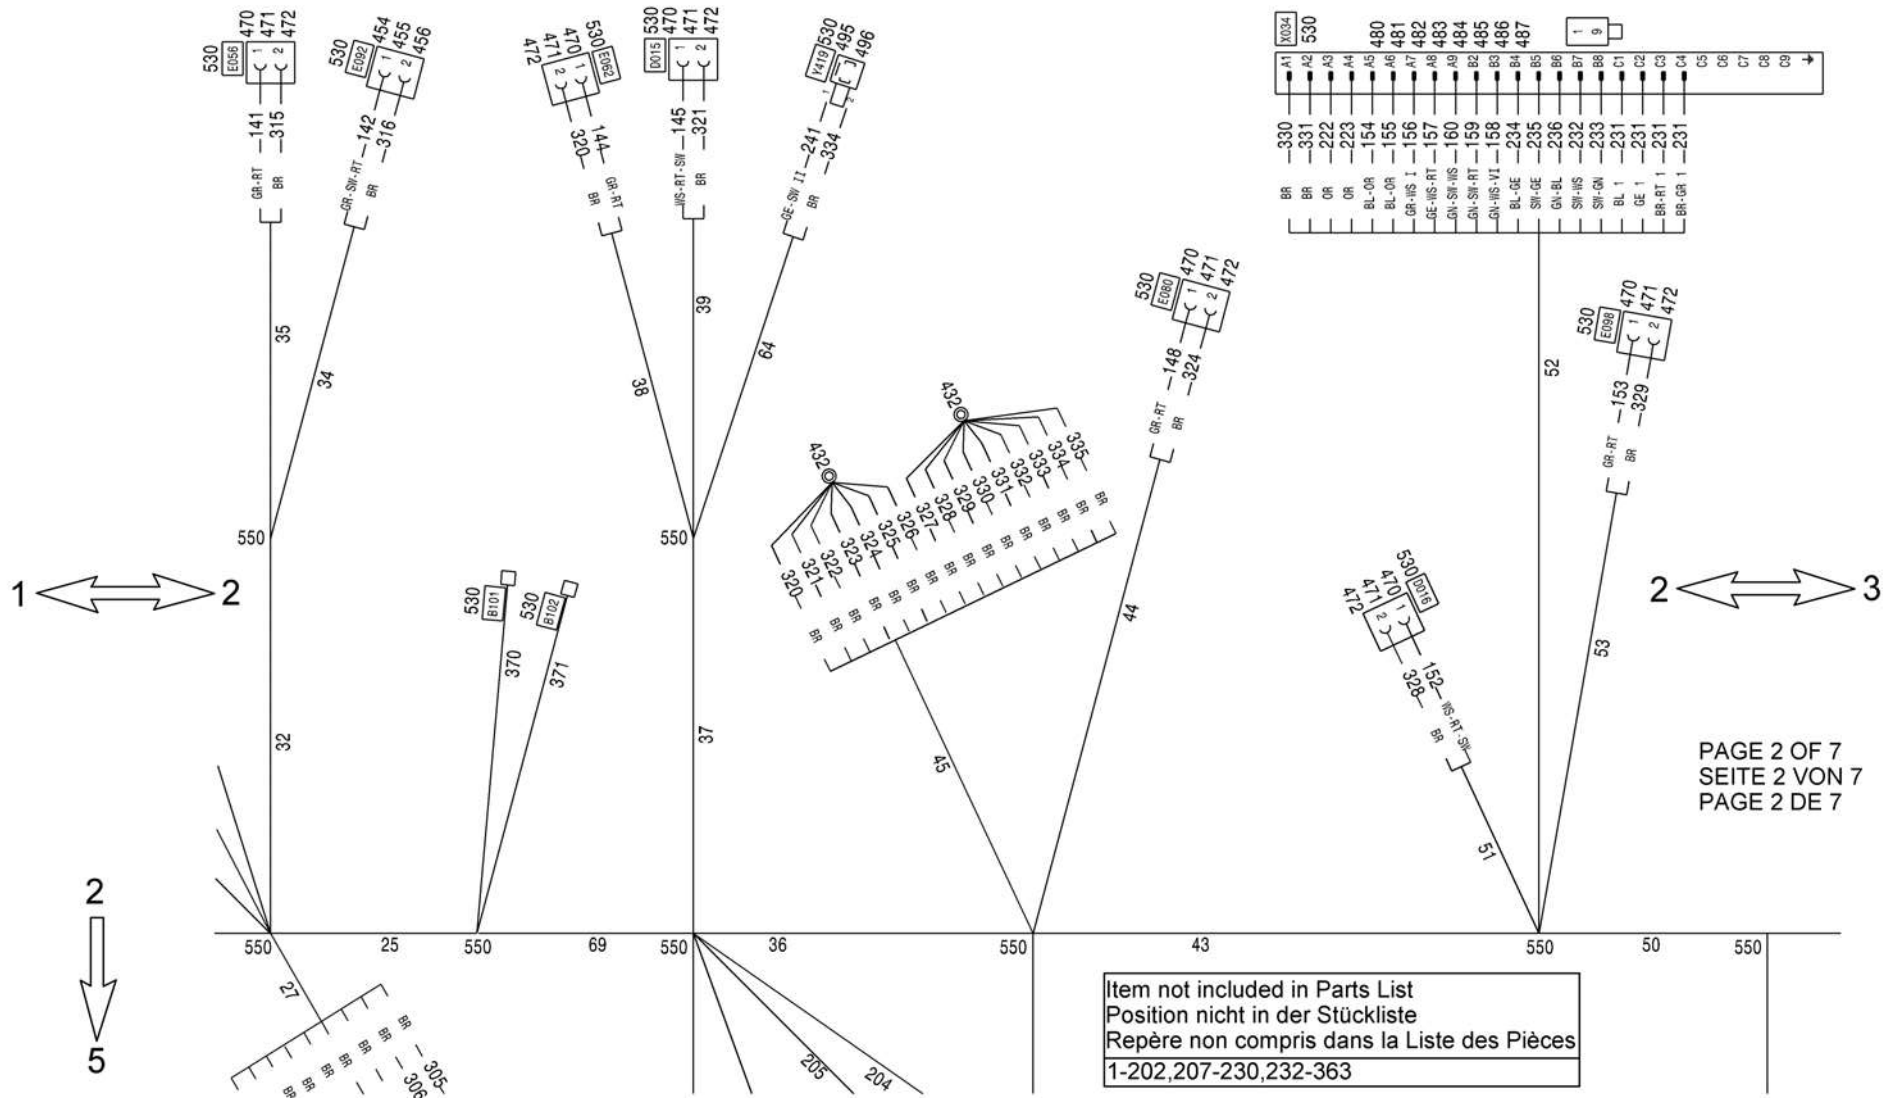

PAGE 1 OF 7
 SEITE 1 VON 7
 PAGE 1 DE 7

CABLE HARNESS cab chassis
 KABELBAUM Fahrerhaus Fahrgestell
 FAISCEAU DE CABLES cabine chassis

from No / up to No
 WFN5RUD###2029101
 WFN5RUD###2029210

Figure
 Bild 99707782091
 Figure

PAGE 2 OF 7
 SEITE 2 VON 7
 PAGE 2 DE 7

Item not included in Parts List
 Position nicht in der Stückliste
 Repère non compris dans la Liste des Pièces
 1-202,207-230,232-363

CABLE HARNESS cab chassis
 KABELBAUM Fahrerhaus Fahrgestell
 FAISCEAU DE CABLES cabine chassis

from No / up to No
 WFN5RUD###2029101
 WFN5RUD###2029210

Figure
 Bild 99707782091
 Figure

Item not included in Parts List
 Position nicht in der Stückliste
 Repère non compris dans la Liste des Pièces
 1-202,207-230,232-363

from No / up to No
WFN5RUD###2029101
WFN5RUD###2029210

Figure
Bild 99707782091
Figure

TADANO
1700-02

PAGE 7 OF 7
SEITE 7 VON 7
PAGE 7 DE 7