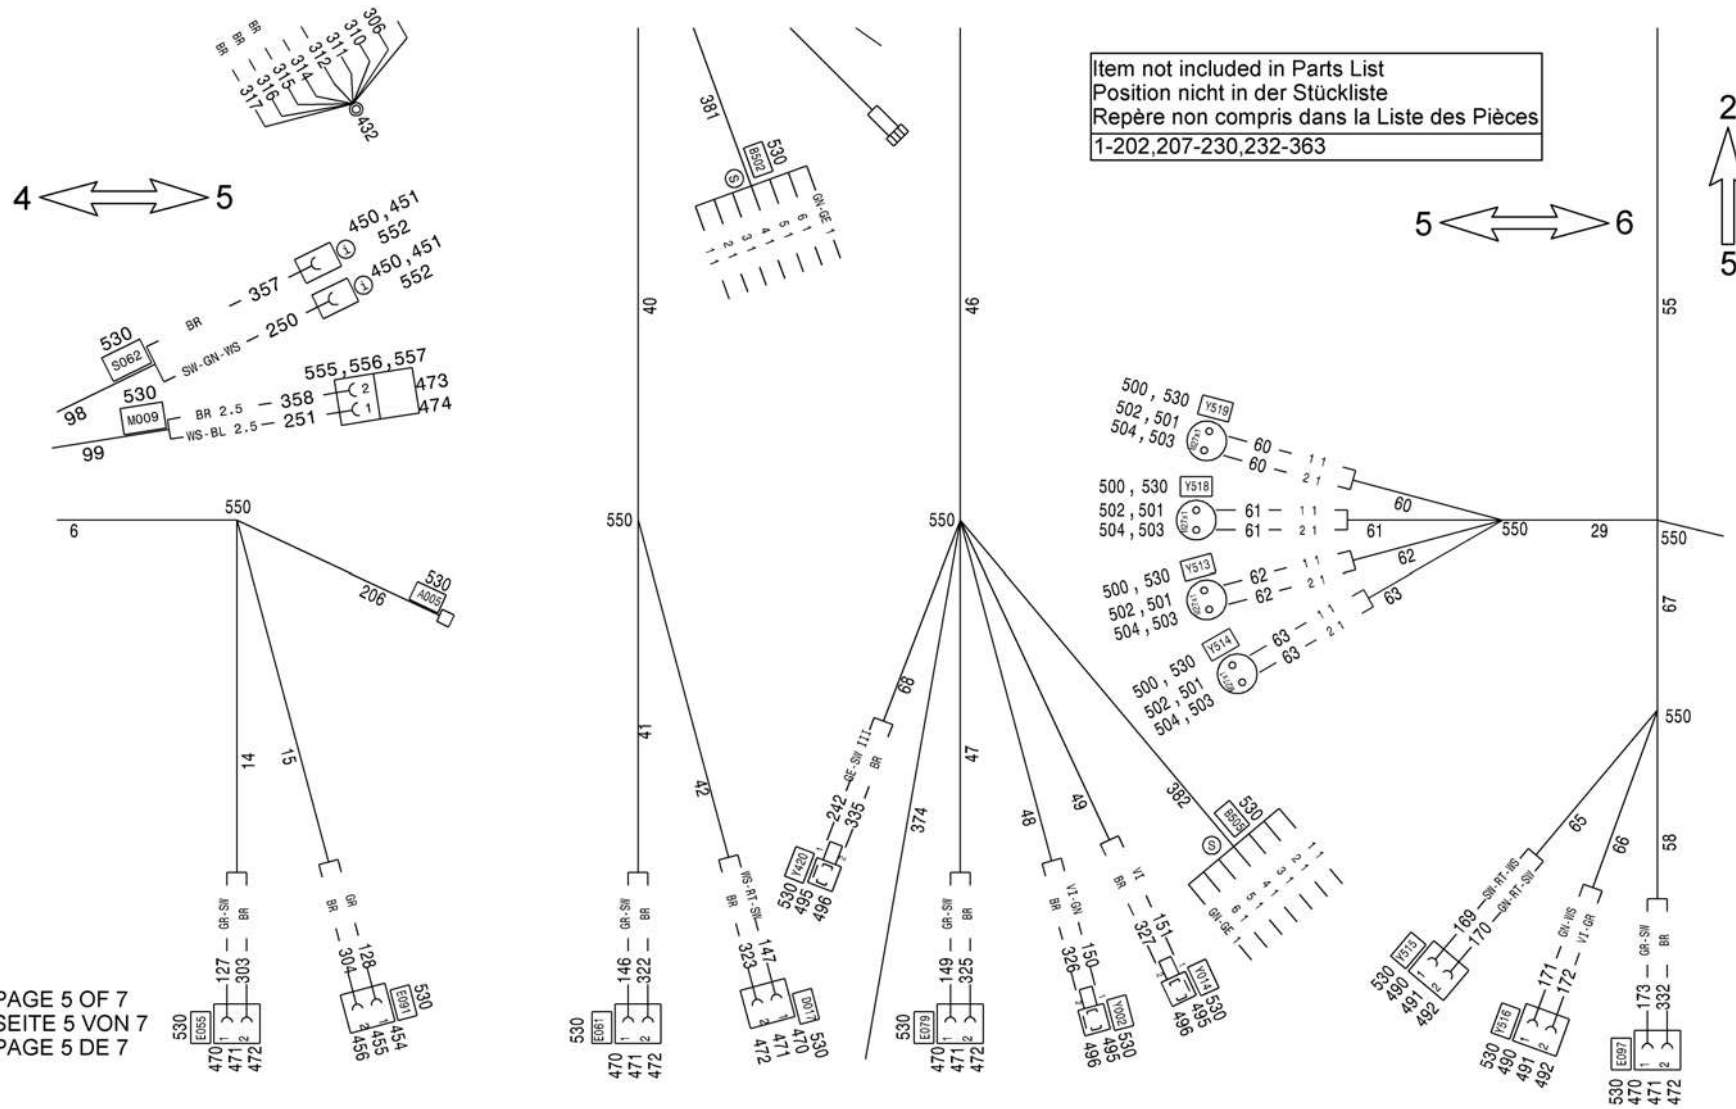

from No / up to No
 WFN5RUD###2029101
 WFN5RUD###2029210

Figure
 Bild 99707782091
 Figure

Item not included in Parts List
 Position nicht in der Stückliste
 Repère non compris dans la Liste des Pièces
 1-202,207-230,232-363

3
 6

PAGE 3 OF 7
 SEITE 3 VON 7
 PAGE 3 DE 7

CABLE HARNESS cab chassis
 KABELBAUM Fahrerhaus Fahrgestell
 FAISCEAU DE CABLES cabine chassis

from No / up to No
 WFN5RUD###2029101
 WFN5RUD###2029210

Figure
 Bild 99707782091
 Figure

TADANO
 1700-02

CABLE HARNESS cab chassis
 KABELBAUM Fahrerhaus Fahrgestell
 FAISCEAU DE CABLES cabine chassis

from No / up to No
 WFN5RUD###2029101
 WFN5RUD###2029210

Figure
 Bild 99707782091
 Figure

TADANO
 1700-02

from No / up to No
WFN5RUD###2029101
WFN5RUD###2029210

Figure
Bild 99707782091
Figure

TADANO
1700-02

PAGE 7 OF 7
SEITE 7 VON 7
PAGE 7 DE 7